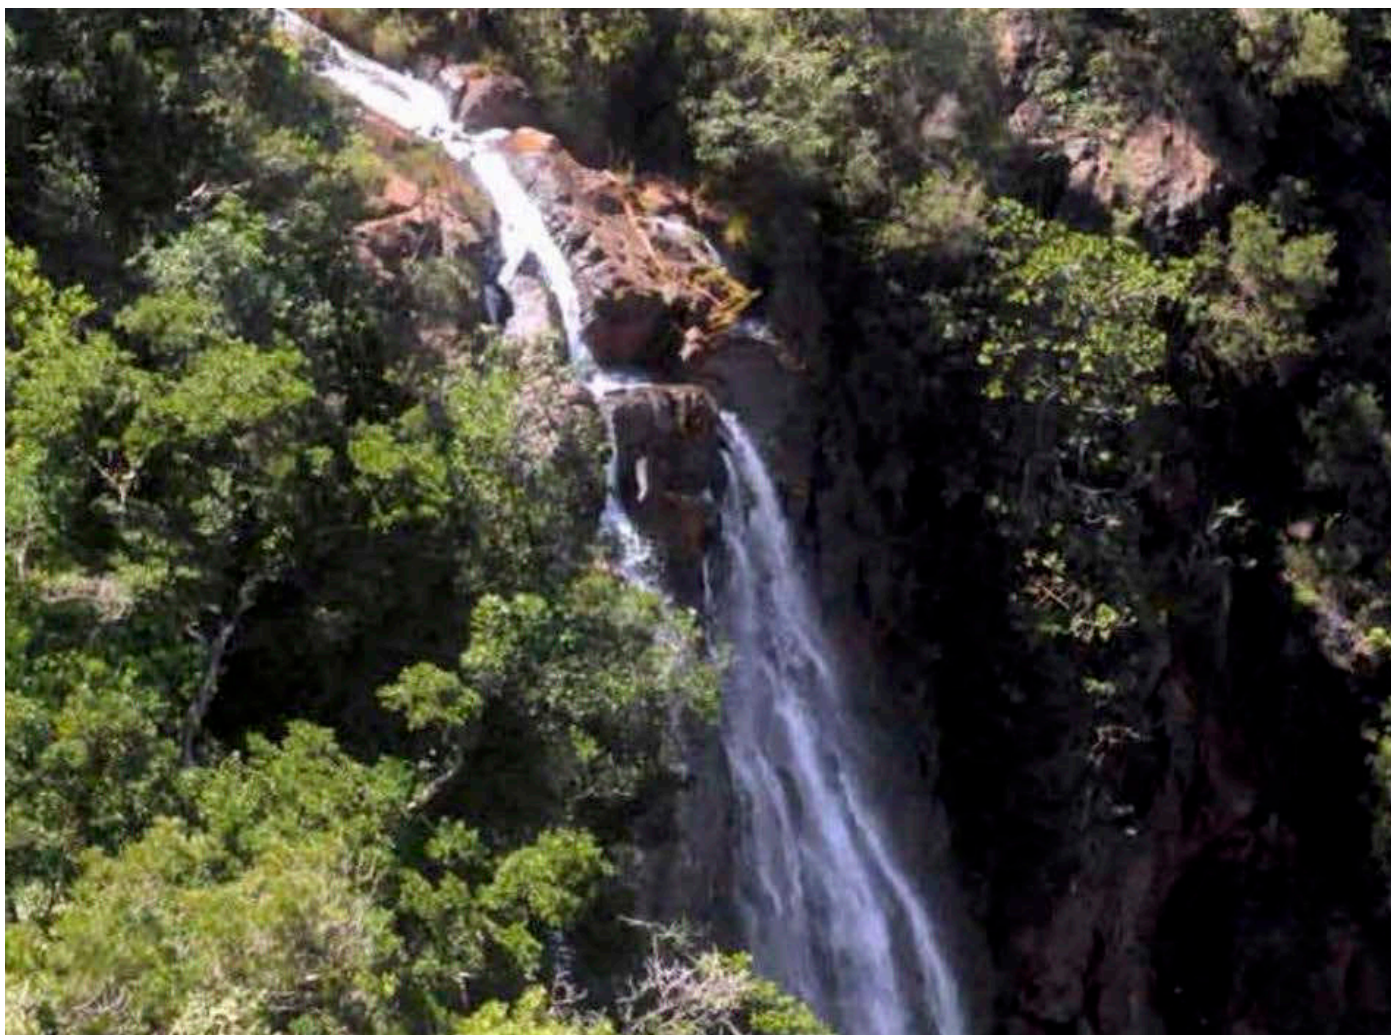

NÁZEV VÝLETU

VÝLET DO HOR

DEN:

DÉLKA VÝLETU:
cca 10 hodin

ORIENTAČNÍ
CENA:
DOSPĚLÝ/DÍTĚ

117 / 59 USD

STRUČNÝ POPIS

Čeká nás průzkum náhorní plošiny Pinares de Mayari, která je součástí NP Mensura. Na jeepech 4x4 vyrazíme nejprve do vesničky Birán a odtud budeme dále stoupat do pohoří Sierra Cristal k vodopádům Salto de Guayabo. Při výletě budeme mít příležitost obdivovat dechberoucí přírodu východní části Kuby. V ceně výletu je oběd.